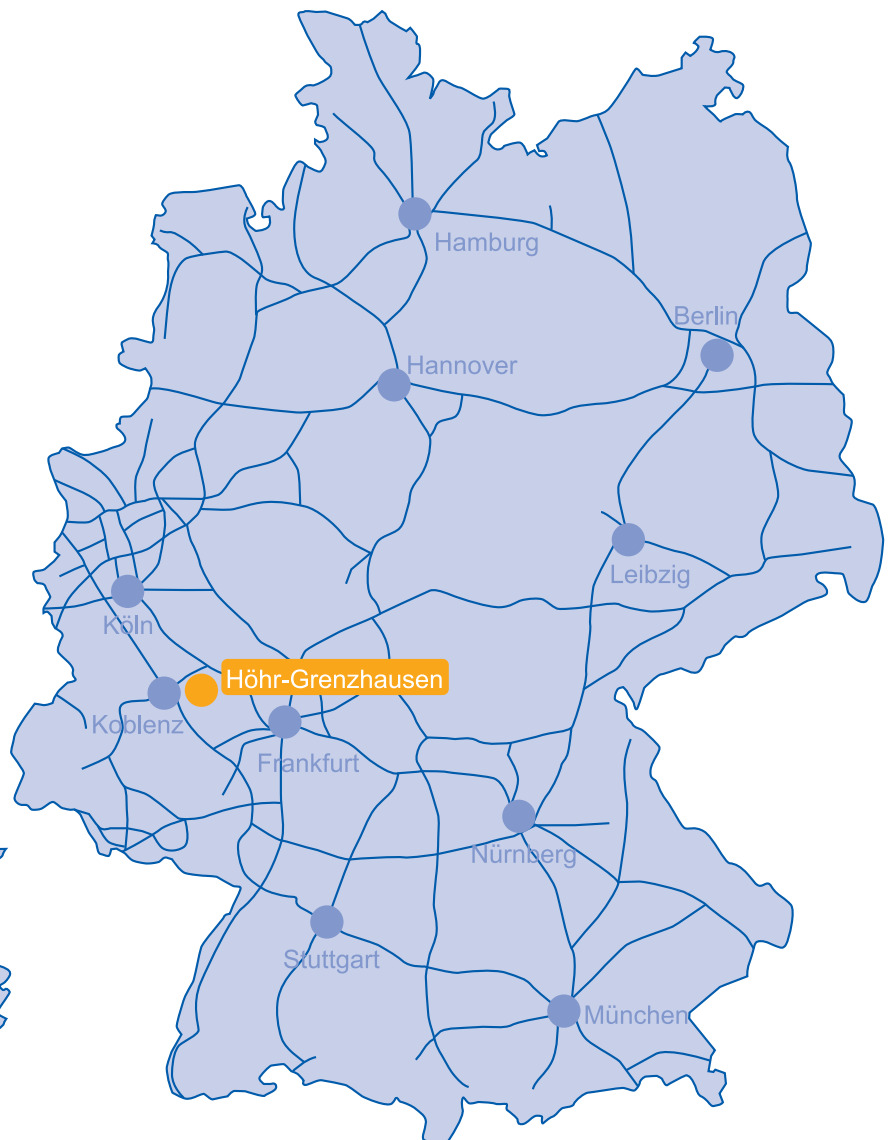

Anfahrt über A 61:

- am Koblenzer Kreuz
A 48 Richtung Frankfurt
- Ausfahrt Höhr-Grenzhausen

Anfahrt über A 3:

- am Dernbacher Dreieck
A 48 Richtung Koblenz
- Ausfahrt Höhr-Grenzhausen

Aus Richtung Koblenz

- an der nächsten Kreuzung links abbiegen
- weiter bis zum Kreisverkehr, dort die 2. Abfahrt rechts in die Westerwaldstraße einbiegen
- Westerwaldstraße ca. 600 m folgen, Gebäude auf der rechten Straßenseite

Aus Richtung Dernbach

- Straße folgen bis zum Kreisverkehr
- dort die 2. Abfahrt rechts in die Westerwaldstraße einbiegen
- Westerwaldstraße ca. 600 m folgen, Gebäude auf der rechten Straßenseite